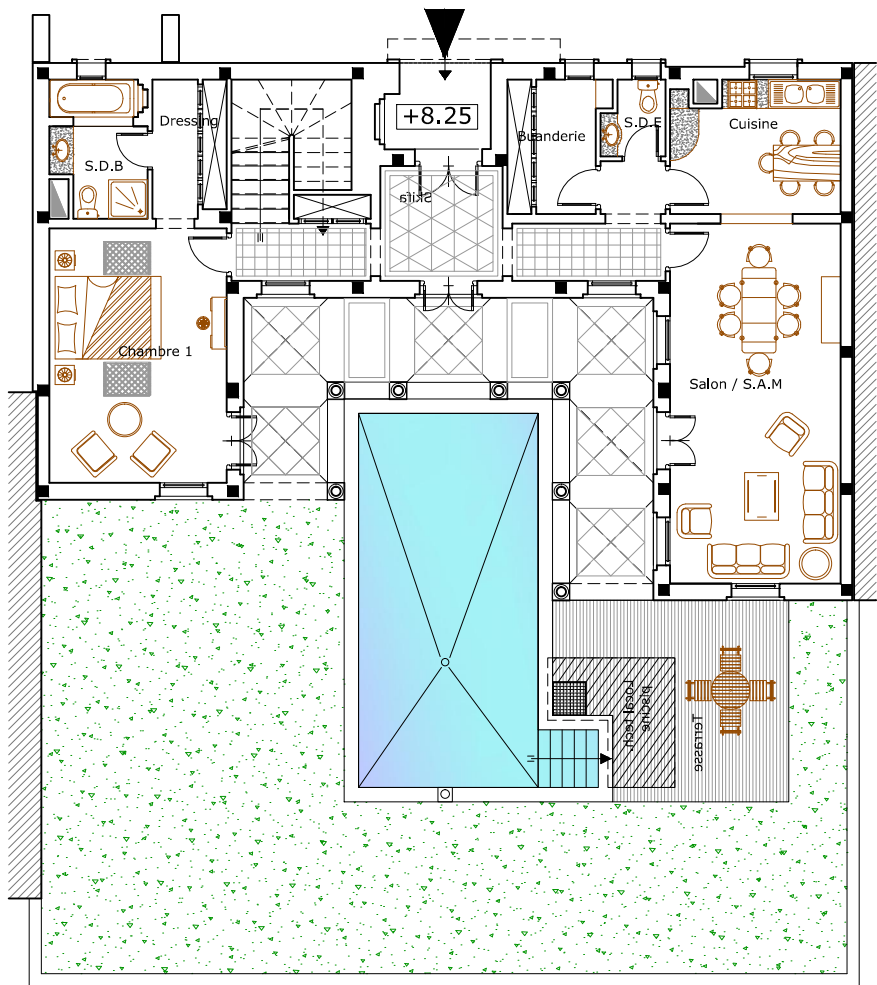

Villa Ulysse - A 7-

PLAN R.D.C

PLAN R+1

Surfaces:

- Surface Hors oeuvre= 244.10 m²
- Surface du terrain= 325.00 m²

PLAN DE SITUATION