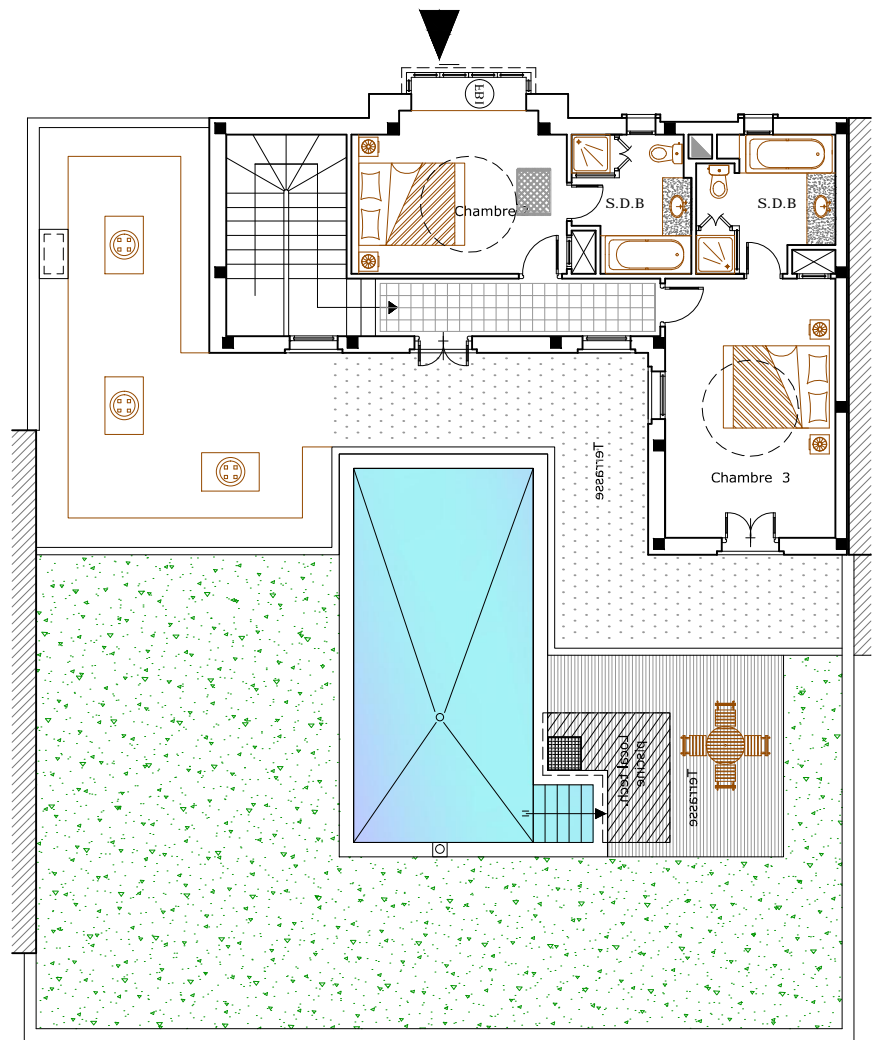

Villa Ulysse - A 7-

PLAN R.D.C

PLAN R+1

Surfaces:

- Surface Hors oeuvre= 244.10 m²
- Surface du terrain= 325.00 m²

PLAN DE SITUATION